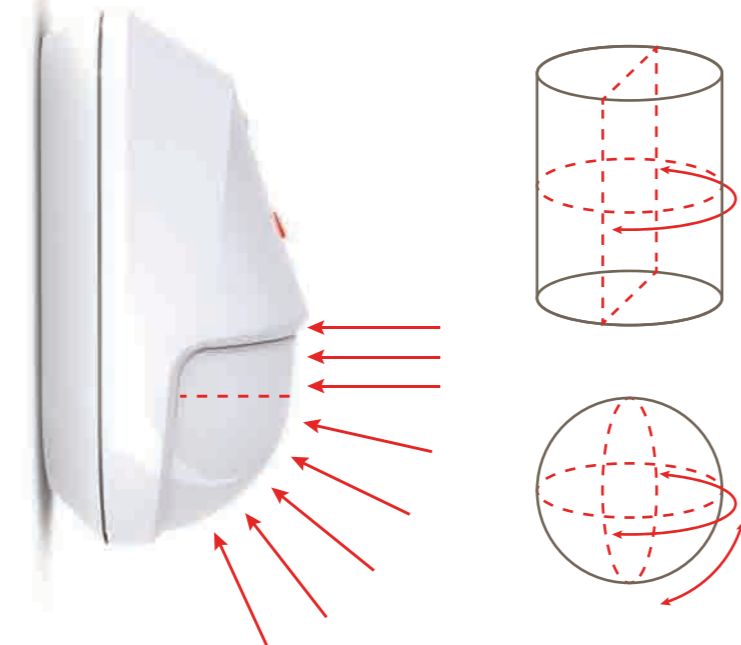

Γρηγορότερο & Πιο αξιόπιστο

Αποτελέσματα δοκιμών (σε σύγκριση με τα Paradox Pro476 & NV500):

Το NV5 έχει καλύτερη:

- ▶ Μέγιστη απόδοση στον εντοπισμό εισβολέα
- ▶ Πλήρης κάλυψη χώρου χωρίς νεκρές ζώνες
- ▶ Απόρριψη ψευδών συναγερμών
- ▶ Υψηλή ανταπόκριση σε αργή ή γρήγορη κίνηση
- ▶ Αυτόματη αντιστάθμιση θερμοκρασίας
- ▶ Υψηλή προστασία από RF
- ▶ Πιστοποίηση EN 50131-2-2:2008, Grade 2

Προσαρμογή επιπέδων ευαισθησίας

- ▶ Δυνατότητα επιλογής 5 επιπέδων ευαισθησίας
- ▶ Ρυθμιζόμενη κατακόρυφη ζώνη
- ▶ Με τη χρήση του επιπρόσθετου κατόπτρου επιτυγχάνεται η κατακόρυφη κάλυψη του χώρου με υψηλή ευαισθησία. Συνιστάται για αύξηση της ποιότητας του προϊόντος
- ▶ Απόρριψη ψευδών συναγερμών από μικρά ζώα (Λειτουργία Pet)